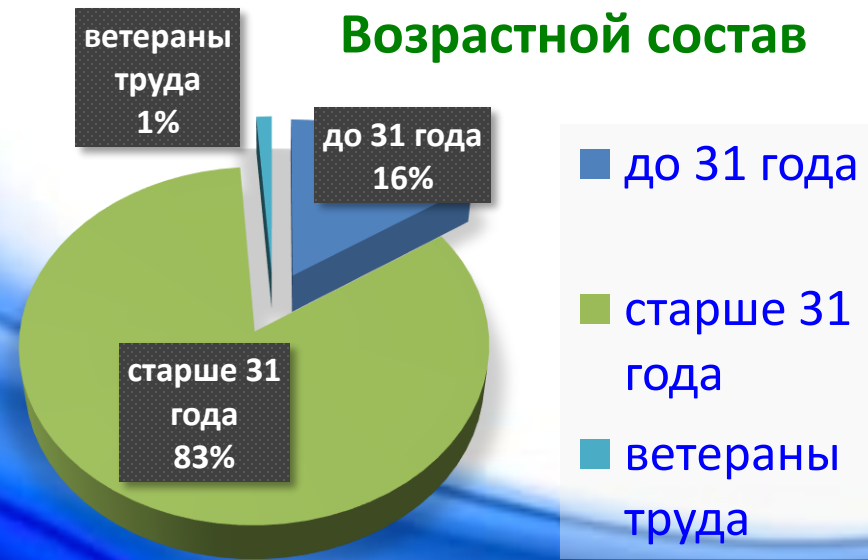

Возрастной состав

Охват профсоюзным членством
95,6%