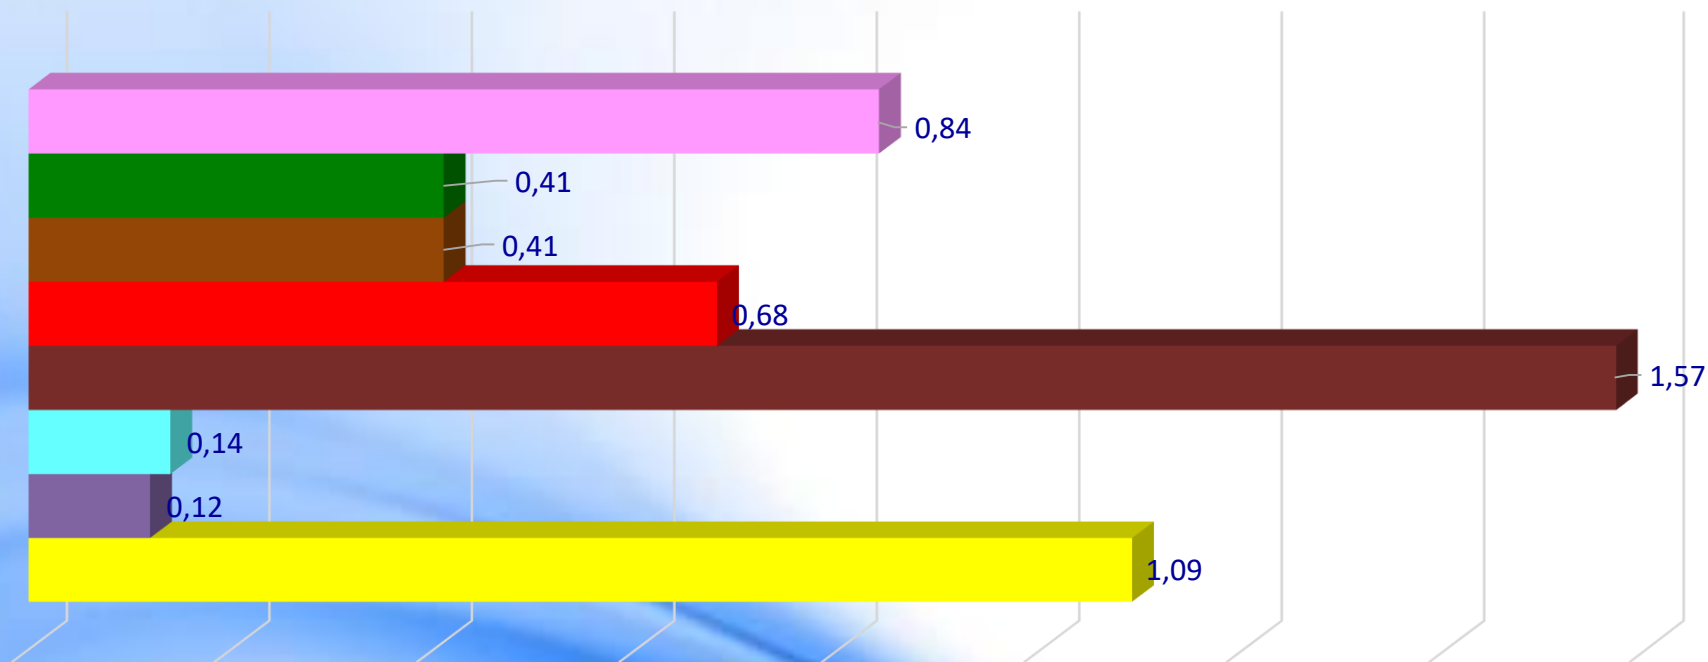

Размер выплат социального характера по коллективному договору за счет средств нанимателя из расчета на одного человека, тысяч рублей

за 2017 год

КСУП Гудогай

КСУП Гервяти

КСУП Ворняны

Райветстанция

СПЦЖ

РУП с-з Подольский

КСУП Михалишки

Островец СХТ